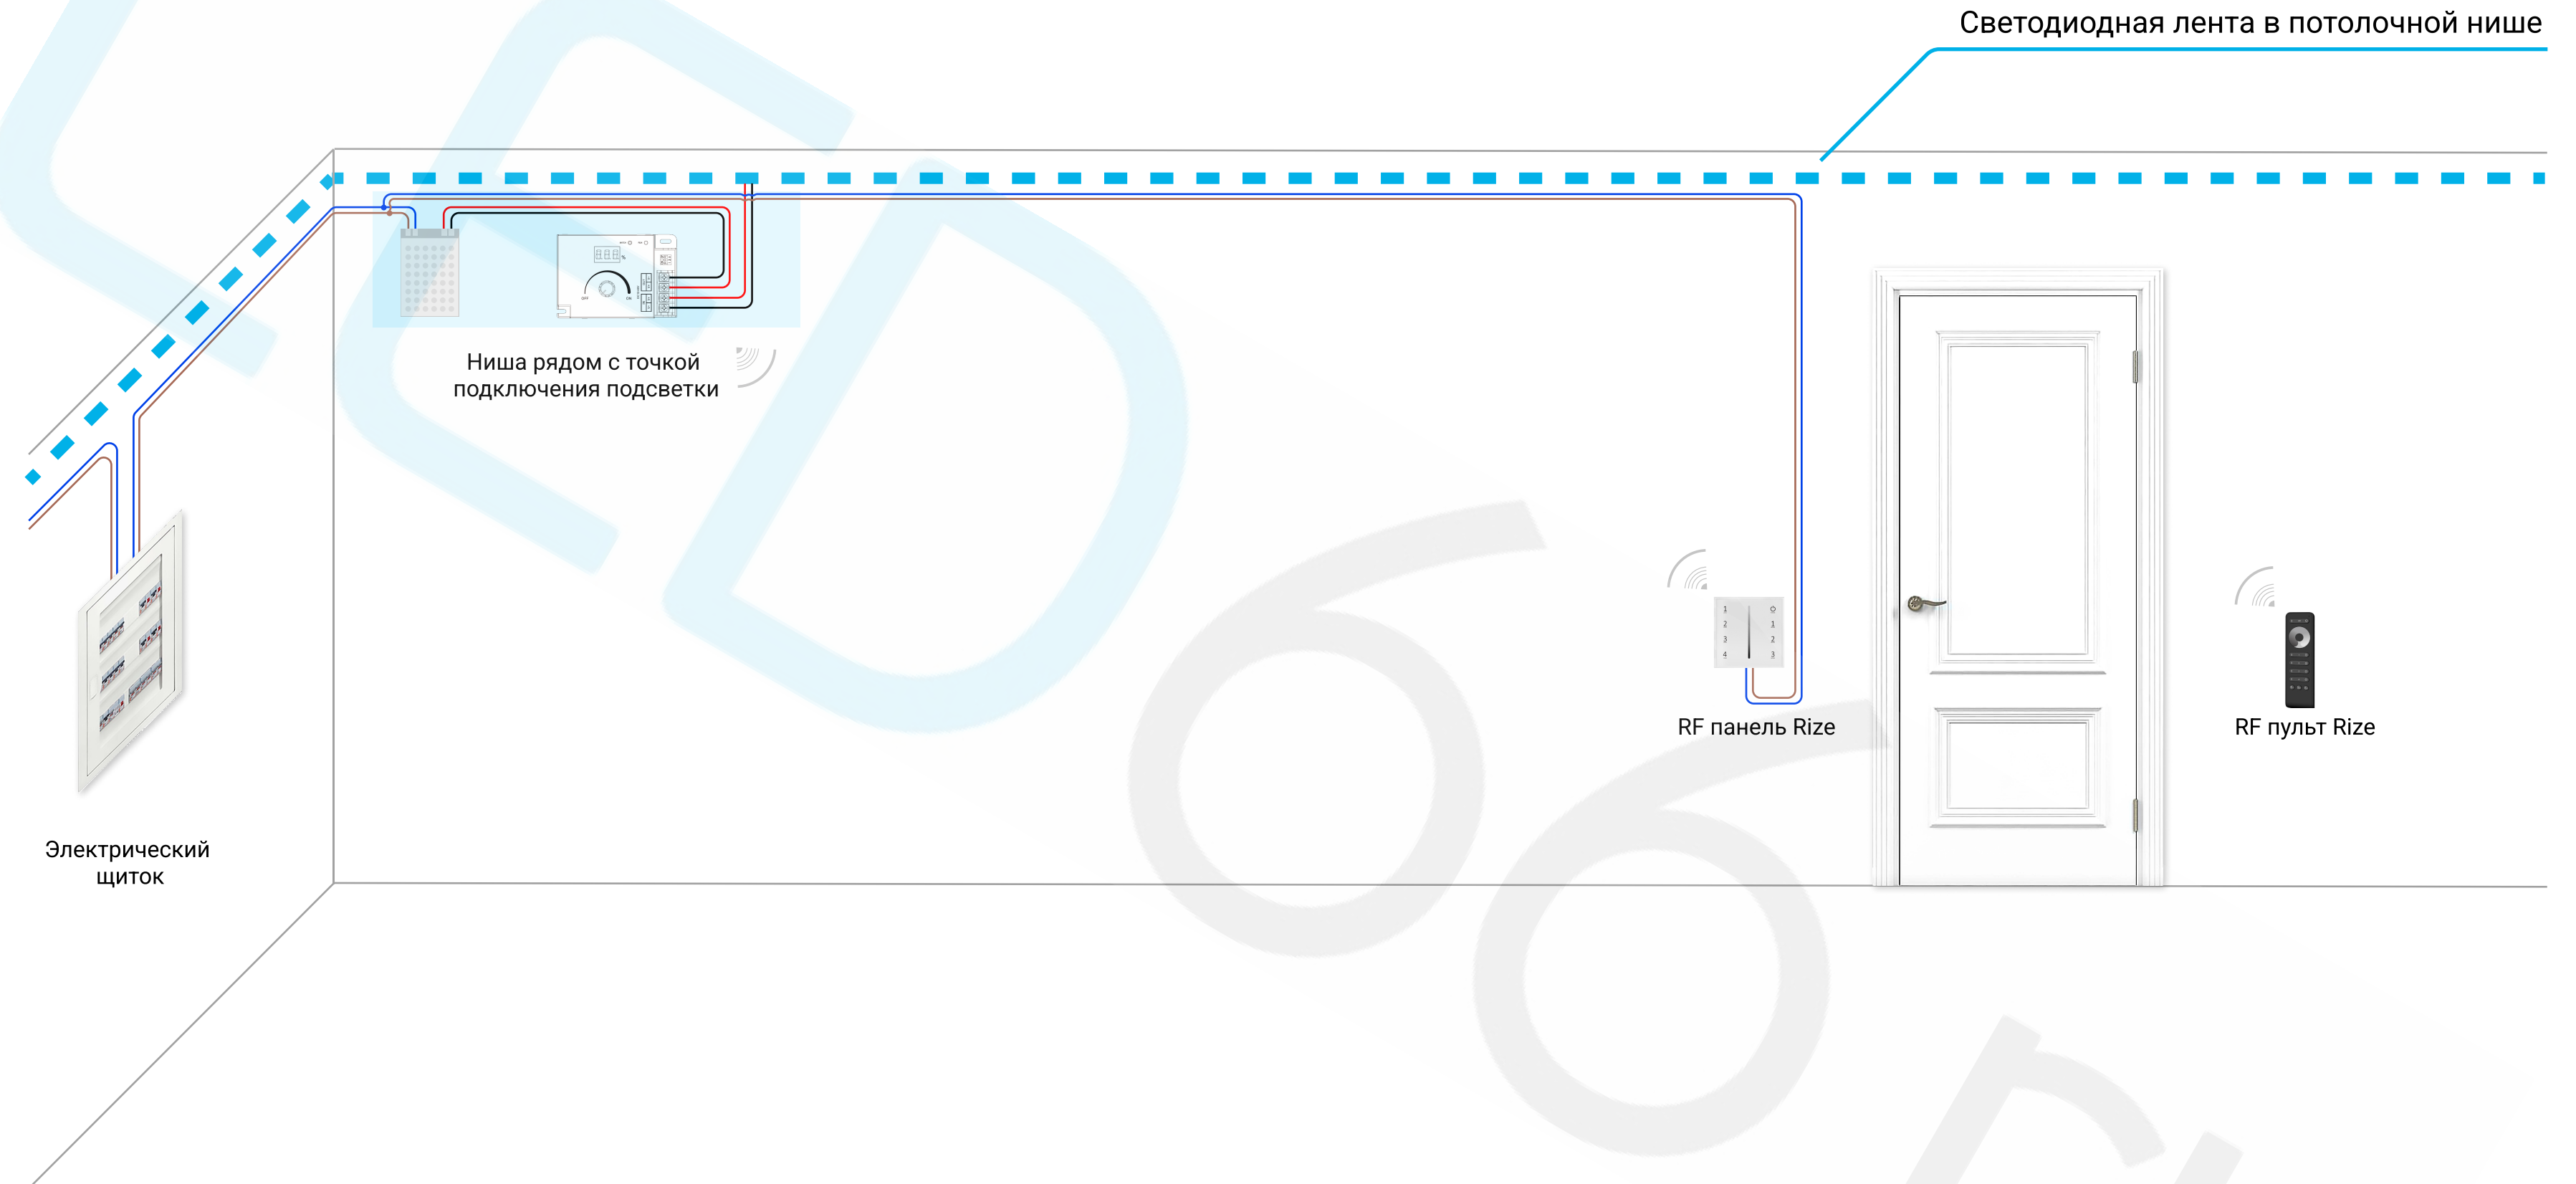

Вариант установки диммера Rize CV1 20A VK

Потолочная закарнизная подсветка. Диммер и БП в нише рядом с потолком.
Управление с помощью RF панели и RF пульта.

LED66.ru

Авторские справочные материалы для клиентов

220V AC

-  - Общий провод 220V AC
-  - Фаза 220V AC

DC

-  - Минус 12V / 24V / 36V / 48V DC
-  - Плюс 12V / 24V / 36V / 48V DC